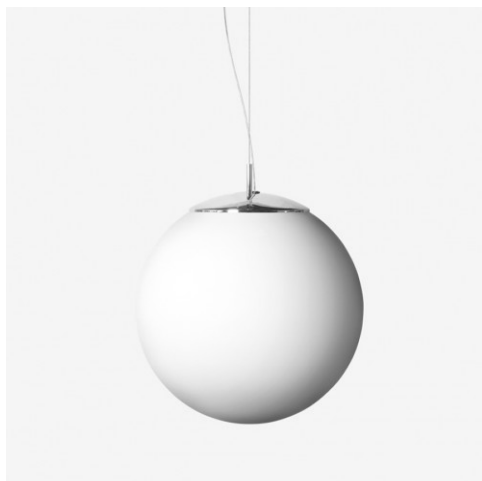

POLARIS ZL ZL1.11.500.X

Typ: závěsné svítidlo

Stínítko: bílé ručně foukané trojvrstvé sklo opál mat

Závěs: ocelové lanko s transparentním kabelem

Barva: RAL9003 (31); chrom (80)

| | | A (mm) | C (mm) | Hmotnost (g) |
|-------------|-----|--------|--------|--------------|
| 1×200(140)W | E27 | 500 | 2000 | 11000 |

Napětí: 230V

IK kód: IK01

Světelný zdroj: 1×200(140)W

Patice: E27

A: 500 mm

C: 2000 mm

Hmotnost: 11000 g

Lucis ZL1.1X1.500 DIADEM / LDC (Polar)

Luminaire: Lucis ZL1.1X1.500 DIADEM
Lamps: 1 x Osram 200W