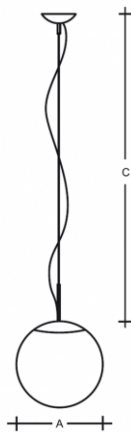

POLARIS ZL ZL1.11.500.X

Typ: závěsné svítidlo

Stínítko: bílé ručně foukané trojvrstvé sklo opál mat

Závěs: ocelové lanko s transparentním kabelem

Barva: RAL9003 (31); chrom (80)

| | | A (mm) | C (mm) | Hmotnost (g) |
|-------------|-----|--------|--------|--------------|
| 1×200(140)W | E27 | 500 | 2000 | 11000 |

Napětí: 230V

IK kód: IK01

Světelný zdroj: 1×200(140)W

Patice: E27

A: 500 mm

C: 2000 mm

Hmotnost: 11000 g

Lucis ZL1.1X1.500 DIADEM / LDC (Polar)